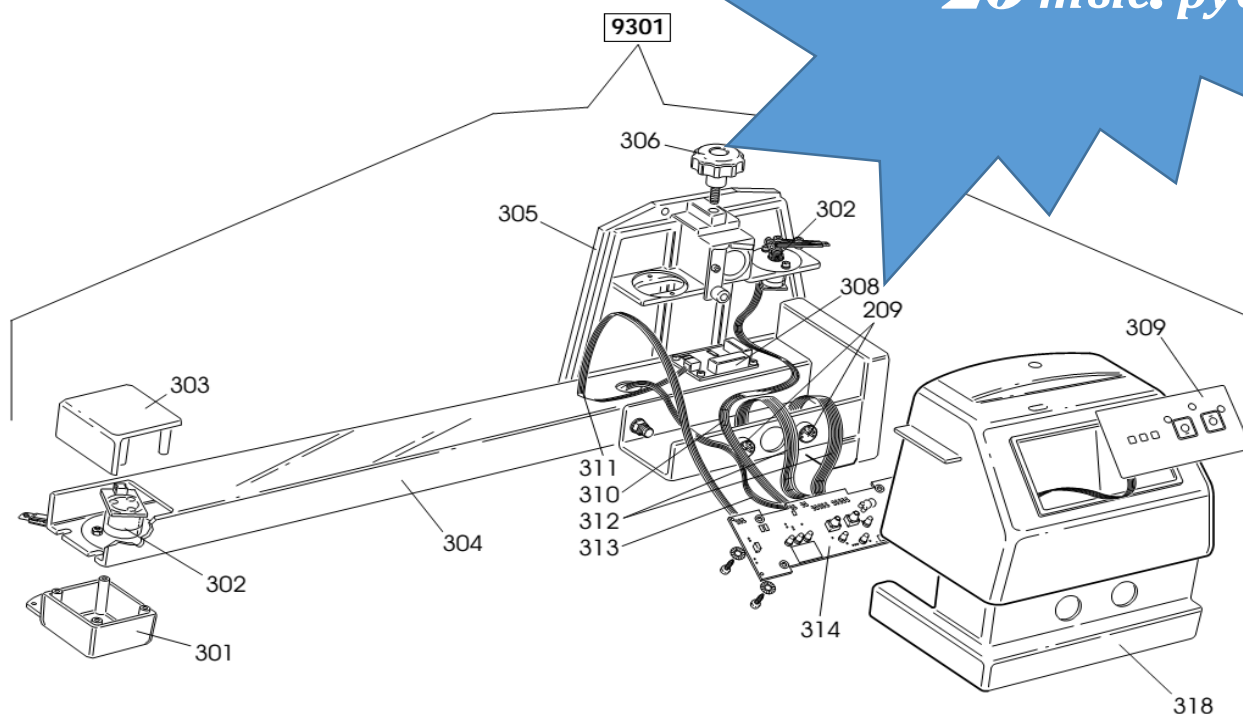

# Датчик сход развала CORGHI EXACT 36, 26, 46 , SICE 906 и HPA MIRAGE

Флажок 2 шт.

12,32 €\*2шт= 24,64€

**Распродажа датчиков всего за 20 тыс. руб.**

0209	900249491	CONNECTOR	разъём датчика (папа)	44,66 €*2шт.=89,32€
0301	900431014	SHIELD	кожух флажка нижний	2,46 €
0302	900249668	POTENTIOMETER	потенциометр	163,24 €*2шт.=326,48€
0308	900449506	INCLINOMETRO	инклинометр	255,64 €
0309	900449508	PANEL	кнопок датчика	33,88 €
0314	900449507	P.C.BOARD	датчика	246,4€
0318	900332321	LID	кожух датчика	55,44€

**Итого: 1034,26 €\*48 руб. = 49644 рублей**

Стоимость нового датчика в сборе 1 795,64 €\*48руб. =86190 руб.

**8905-54-23-72** Олег <mailto:corghirus@yandex.ru>